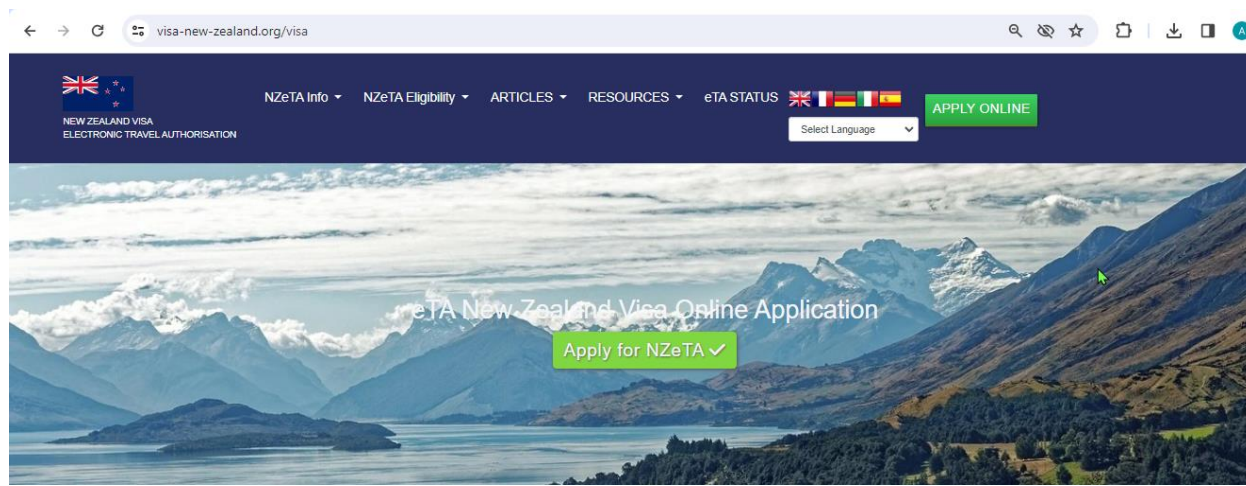

FOR CHINESE CITIZENS - NEW ZEALAND Government of New Zealand Electronic Travel Authority
NZeTA - Official NZ Visa Online - 新西兰电子旅行局，新西兰官方在线签证申请 新西兰政府.

完成新西兰电子旅行管理局或NZeTA在线申请的最简单、便捷的方法是花几分钟时间在网站上填写。只需要一点点基本信息，[新西兰签证在线申请](#) 例如您的姓名、护照详细信息、健康状况和抵达日期。您可以给我们发送电子邮件或上传您最新的脸部照片。您可以用您或家人的手机拍照。照片不必非常具体，因为我们会负责调整您的照片，以便移民官员可以接受。

您必须接受批准电子邮件或以纸质形式打印。任何阶段都无需前往大使馆或在护照上盖章。191 个国家有资格通过海运前来，60 个国家有资格通过空运前来。所有国家/地区都有资格在奥克兰国际机场转机。以下国家/地区有资格使用 NZeTA 或新西兰签证在线方式乘飞机前往新西兰：法国、爱沙尼亚、希腊、德国、瑞典、葡萄牙、英国、斯洛文尼亚、丹麦、拉脱维亚、马耳他、匈

牙利、立陶宛、西班牙、爱尔兰、卢森堡、斯洛伐克、意大利、克罗地亚、波兰、荷兰、保加利亚、比利时、塞浦路斯、捷克、奥地利、芬兰和罗马尼亚公民。

什么是新西兰 eTA (或在线新西兰签证)

新西兰电子旅行管理局 (eTA) 是针对免签证国家国民的电子旅行授权。

新西兰电子旅行管理局 (eTA) 是针对免签证国家国民的电子旅行授权。 NZeTA 于 2019 年推出，虽然它不是签证，但自 2019 年以来一直是必需的入境文件。

以下前往新西兰的旅客需要获得 NZeTA 签证豁免：

- 来自所有 60 个免签证国家的公民
- 来自世界各地的邮轮乘客
- 过境到他国的旅客 (191个国家需要)